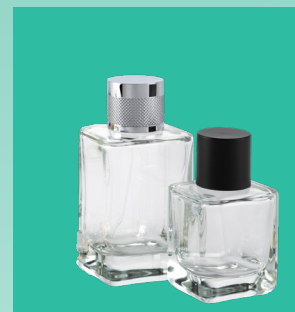

LA PARFUMERIE RECHARGEABLE GCM1 15

CARA

Carrée,
Verre transparent
20% PCR,
50 ml, 100 ml

PRIVILEGE