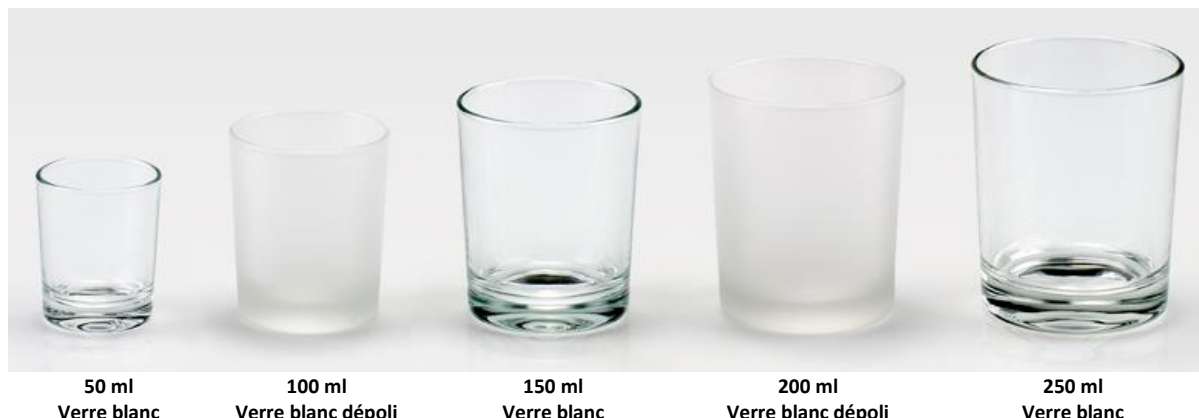

▶ APERCU DE LA GAMME

CARAVELLE, une gamme de verre à bougie au design pur et élégant !

▶ ATOUS DE LA GAMME

CARAVELLE, une gamme de verre à bougie standard et facilement personnalisable !

- **Un design pur et élégant qui la rend facilement personnalisable**
- **Un vaste choix de contenances en 2 finitions**
 - 5 contenances : 50 ml, 100 ml, 150 ml, 200 ml et 250 ml
 - Deux finitions au choix : verre blanc ou verre dépoli
- **Des possibilités de décors infinies**
 - Sérigraphie
 - Marquage à Chaud
 - Laquage
 - Etiquette...

▶ DETAILS DE LA GAMME

La gamme de verre à bougie CARAVELLE existe dans les matières, couleurs, contenances suivantes :

Matière / Contenance	50 ml	100 ml	150 ml	200 ml	250 ml
Verre Blanc <i>New</i>	*	*	*	*	*
Verre Blanc Dépoli <i>New</i>	*	*	*	*	*