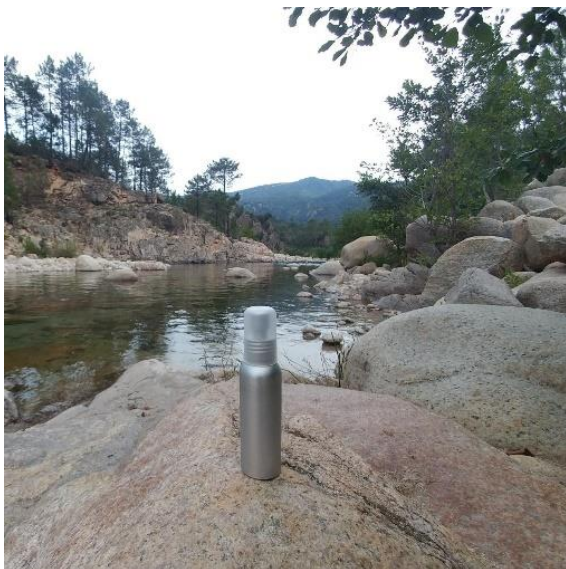

LES APPLICATIONS

Parfumerie : parfums, eaux de toilette et dérivés

Cosmétique : soins du Visage , du corps, Gels douche

Thermalisme : eaux thermales, brumes hydratantes

Senteurs & Aromathérapie : désodorisant , spray anti-tabac , assainissants d'air, vaporisateur d'ambiance, destructeur d'odeur, traitement des vêtements et du linge de maison, anti-acariens

Paramédical : protection contre les poux, répulsif insecte

Hygiène : Déodorants sans gaz propulseur, traitement capillaire

Mencare : Aftershave, soins barbe